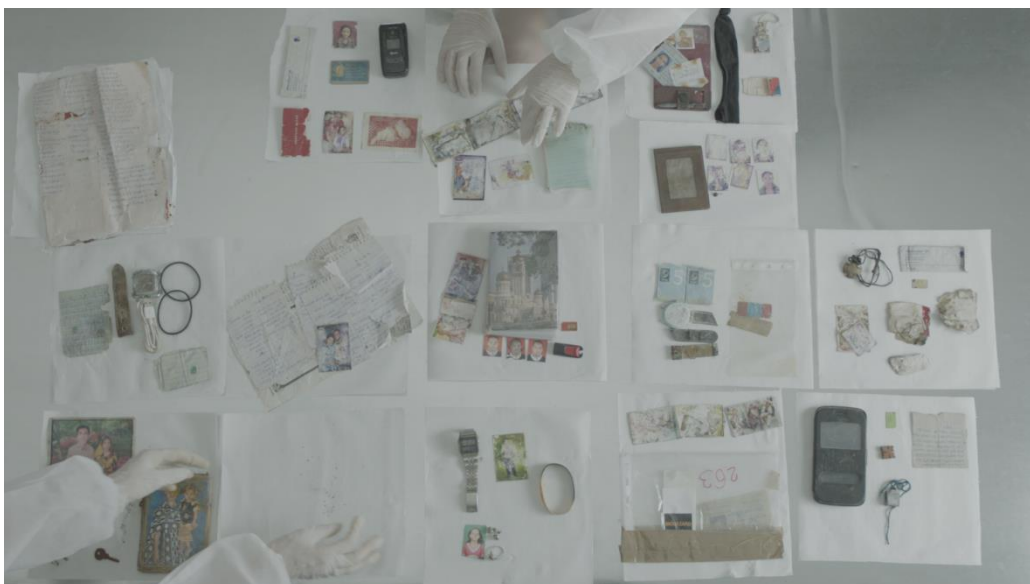

IL GIARDINO DEI CILIEGI

CENTRO IDEAZIONE DONNA

www.ilgiardinodeiciliegi.firenze.it

Martedì 4 febbraio 2020, ore 17,30

Via dell'Agnolo 5, Firenze

Incontro con Martina Melilli

Proiezione del video **Mum I'm sorry** (1917 – 17')

L'opera video nasce dal dialogo fra la regista e alcun* migranti sopravvissuti alle traversate: orologi, anelli, foto, documenti....ad illuminare la dimensione umana del fenomeno migratorio spesso ridotto a numeri e calcoli.

Ne parla con la regista Maresa D'Arcangelo (Laboratorio Immagine Donna)

Il lontano si è fatto vicino, s'interroga, c'interroga, e forme nuove di inter-relazione premono, si dispiegano, sono necessarie. Non solo l'altrove è qui, ma qui è un altrove (Toni Maraini)